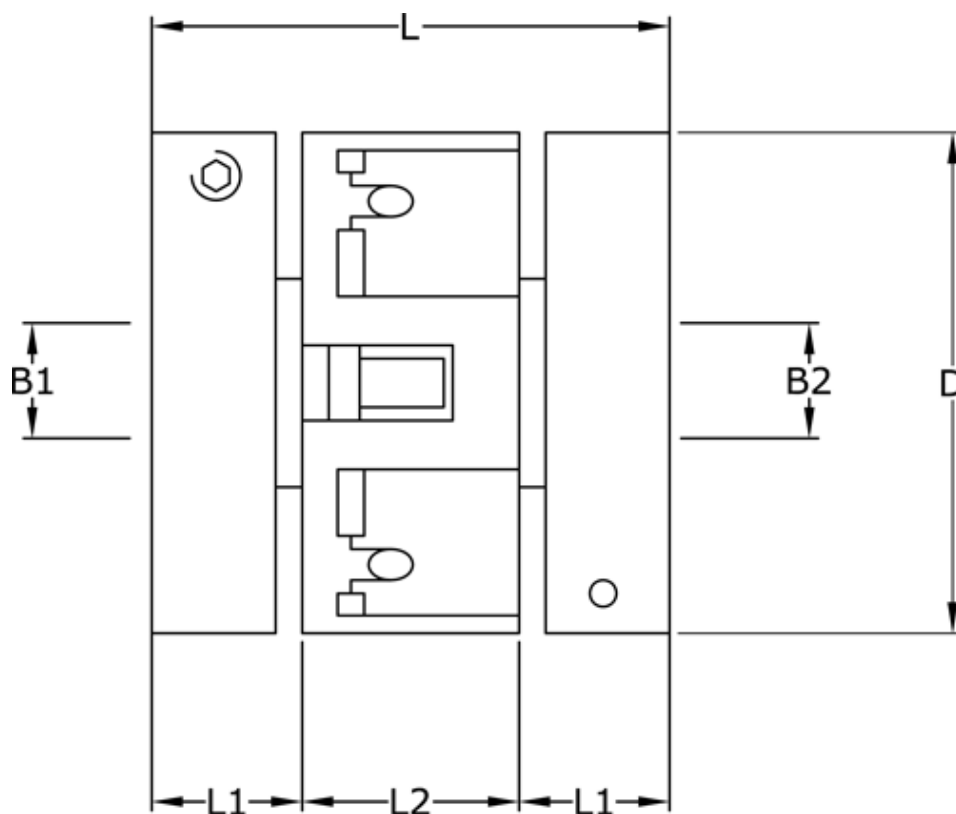

Varenummer: 3322207272232
Beskrivelse: Uni-Lat kobling str. 207.27.22.32
med klemnav, boring 6/10 mm

Mål

B1	= 6
B2	= 10
D	= 27
L	= 25.4
L1	= 9.3
L2	= 6.9
Skrue	= M3